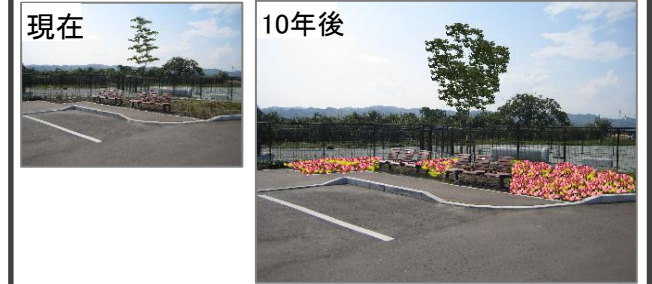

【最上川ふるさと総合公園】 はな みどり 花・樹木植栽10年計画

継続中・完成：黒枠
未着工：青枠
追加計画：赤枠

① 花壇制作 (H25計画)

② H23花壇制作(アヤマ花壇制作完了)

④ H20～ 日陰の作成(一部植栽完了)

⑥ H22 ドッグラン入り口花壇の増設(一部完了)

⑦ H20 七段花壇(完了)

③ H20 花壇制作(完了)