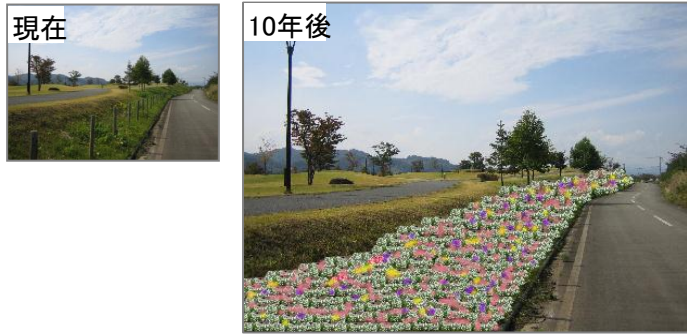

【最上川ふるさと総合公園】 はな みどり 花・樹木植栽10年計画

継続中・完成：黒枠
未着工：青枠
追加計画：赤枠

① 花壇制作 (H25計画)

② H23花壇制作(アヤマ花壇制作完了)

④ H20～ 日陰の作成(一部植栽完了)

⑥ H22 ドッグラン入り口花壇の増設(一部完了)

⑦ H20 七段花壇(完了)

③ H20 花壇制作(完了)