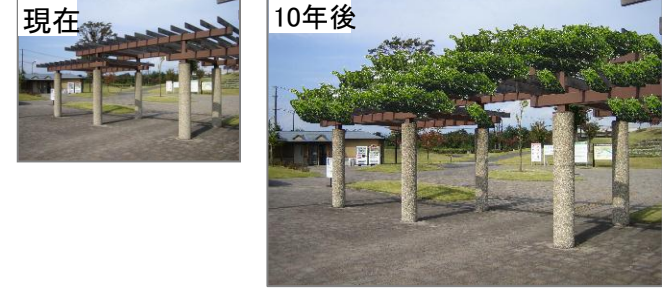

⑩ H23 藤植栽完了(9本完了)