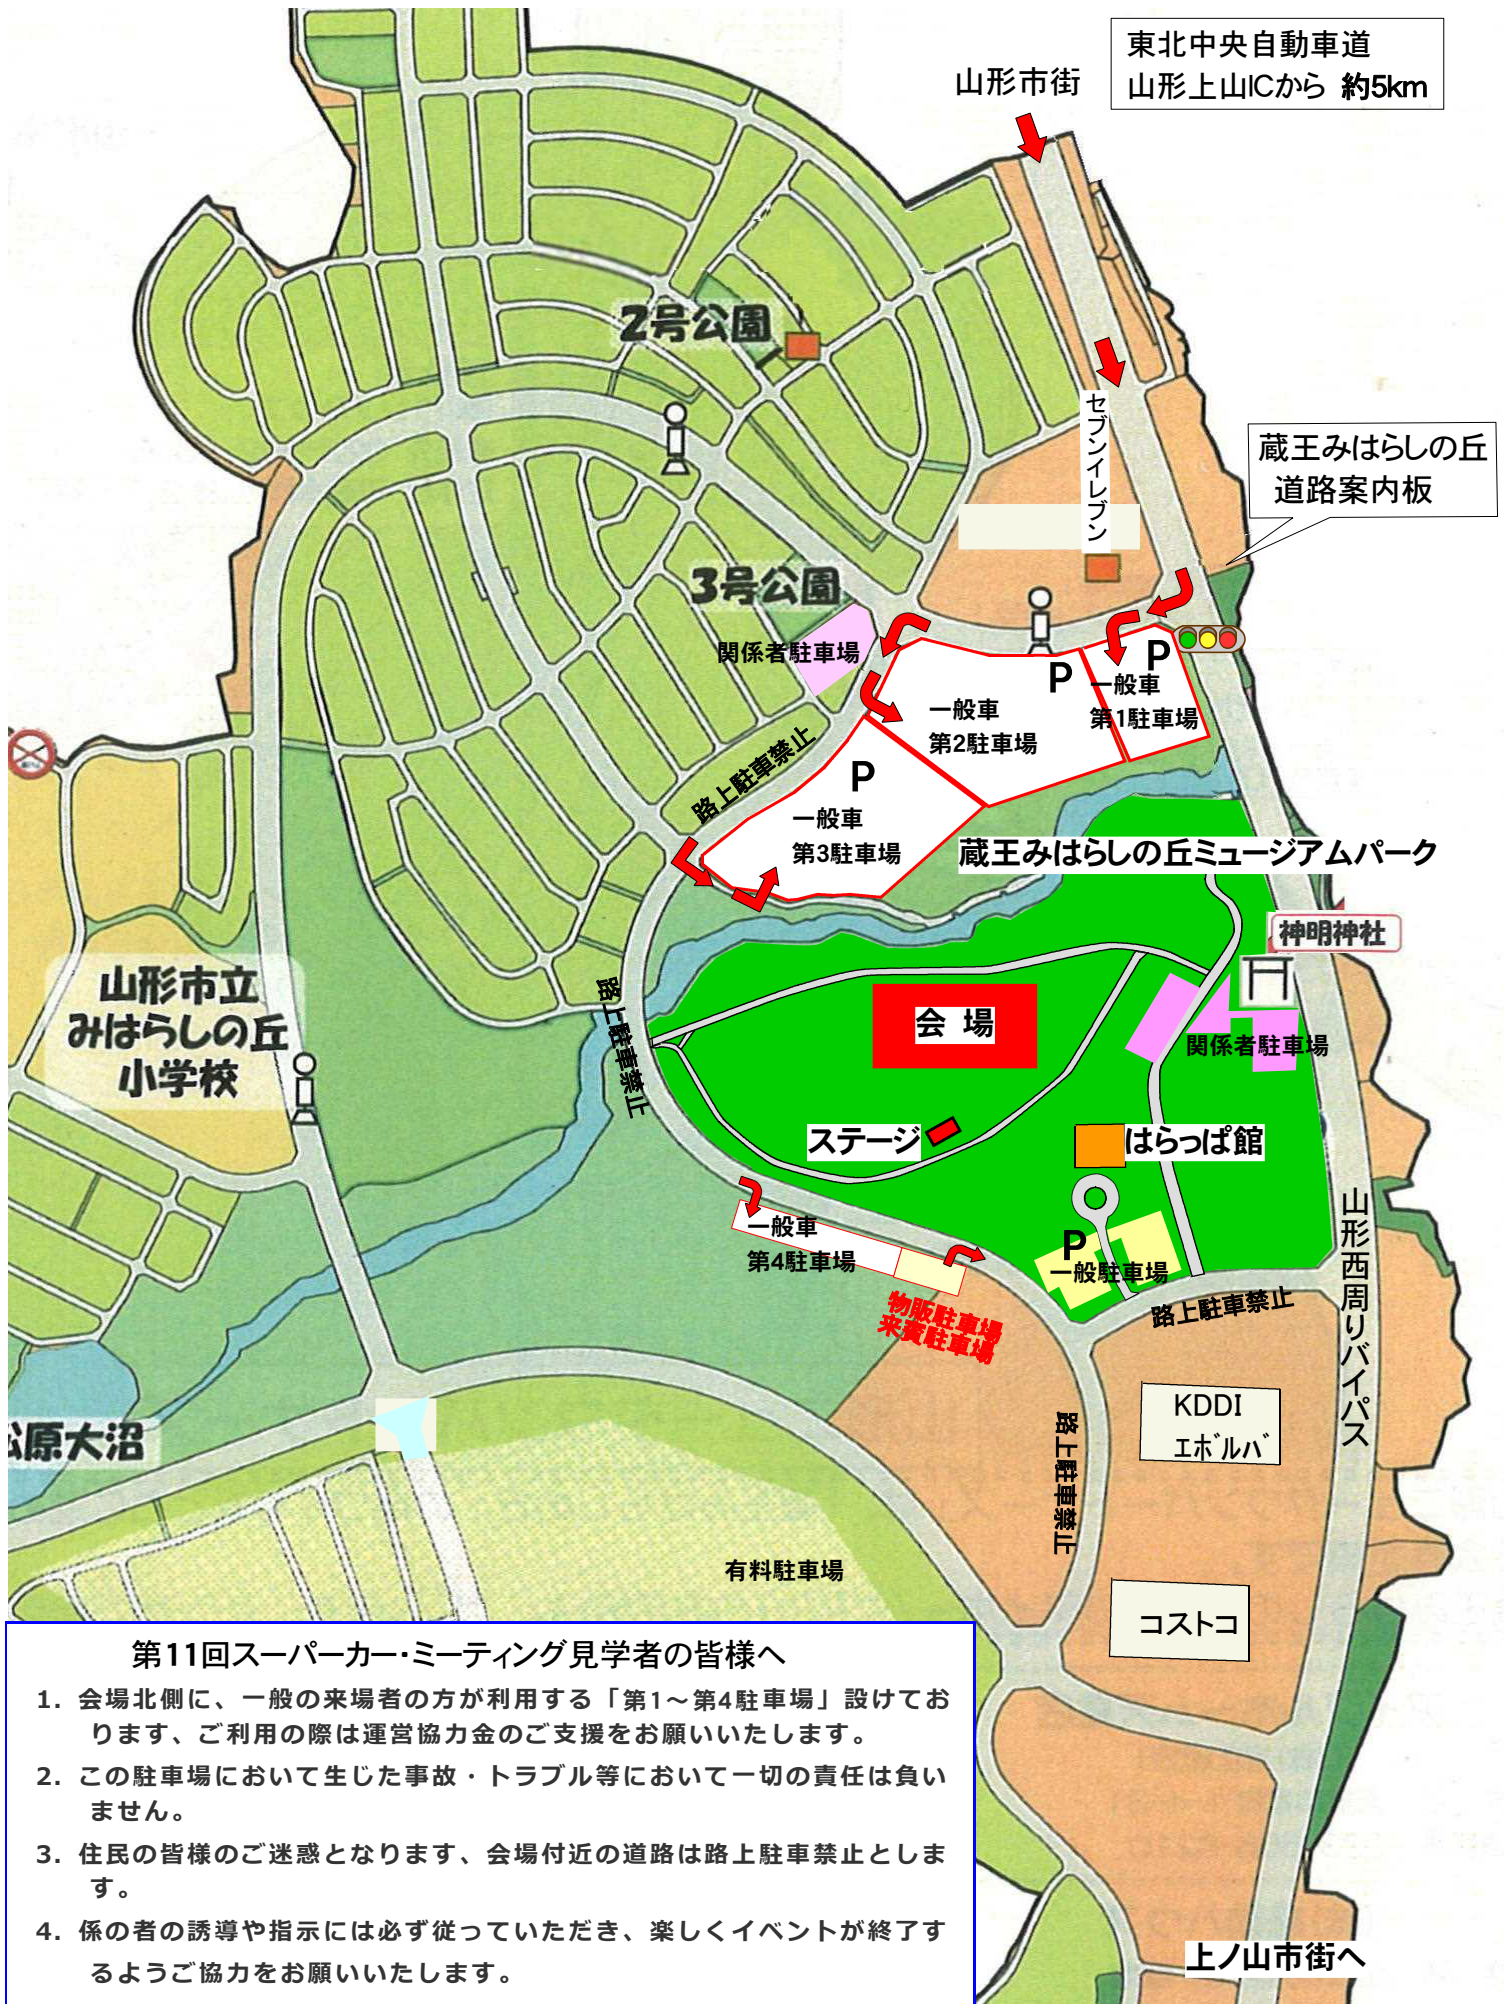

「第11回スーパーカー・ミーティング山形」駐車場案内図

第11回スーパーカー・ミーティング見学者の皆様へ

1. 会場北側に、一般の来場者の方が利用する「第1～第4駐車場」設けております、ご利用の際は運営協力金のご支援をお願いいたします。
2. この駐車場において生じた事故・トラブル等において一切の責任は負いません。
3. 住民の皆様のご迷惑となります、会場付近の道路は路上駐車禁止とします。
4. 係の者の誘導や指示には必ず従っていただき、楽しくイベントが終了するようにご協力をお願いいたします。